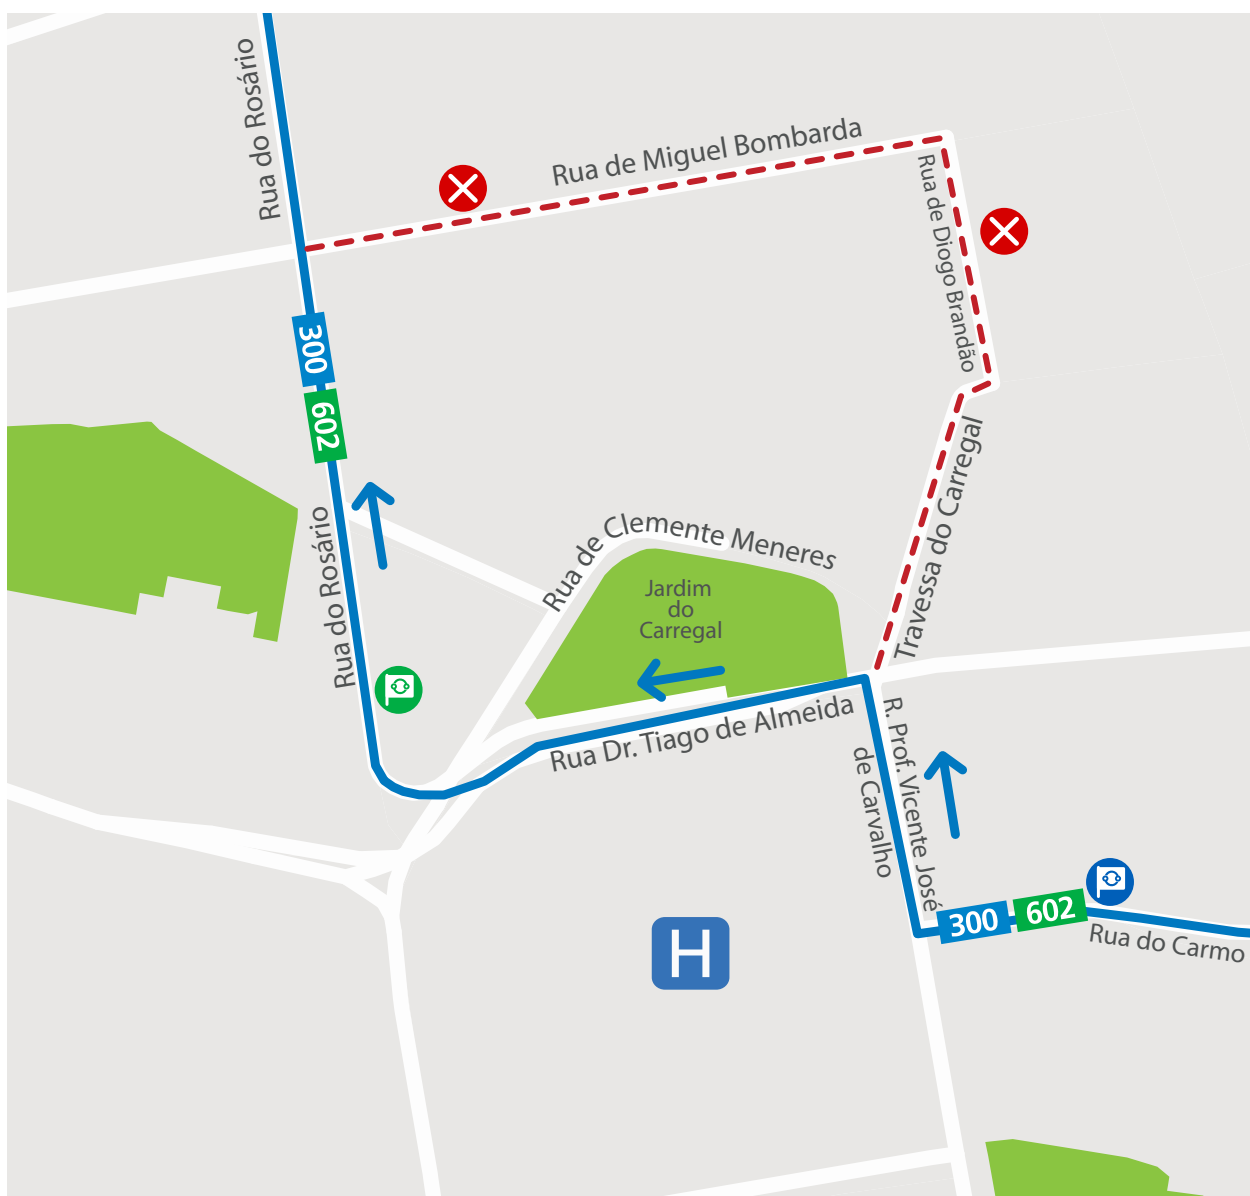

LINHAS**300****602****Validade:** A partir de 6 de maio.**Motivo:** Obras na Rua Clemente Menéres (Porto).Mod 221_E_09_GCR_L173_26
6 de maio de 2026**LINHA AZUL**
226 158 158
(chamada para a rede fixa nacional) Percurso interrompido Paragem desativada Paragem provisória ParagemSegunda a Sexta 08h00 - 19h00 · Sábado 09h00 - 13h00
Monday to Friday 8am - 7pm · Saturday 9am - 1pm